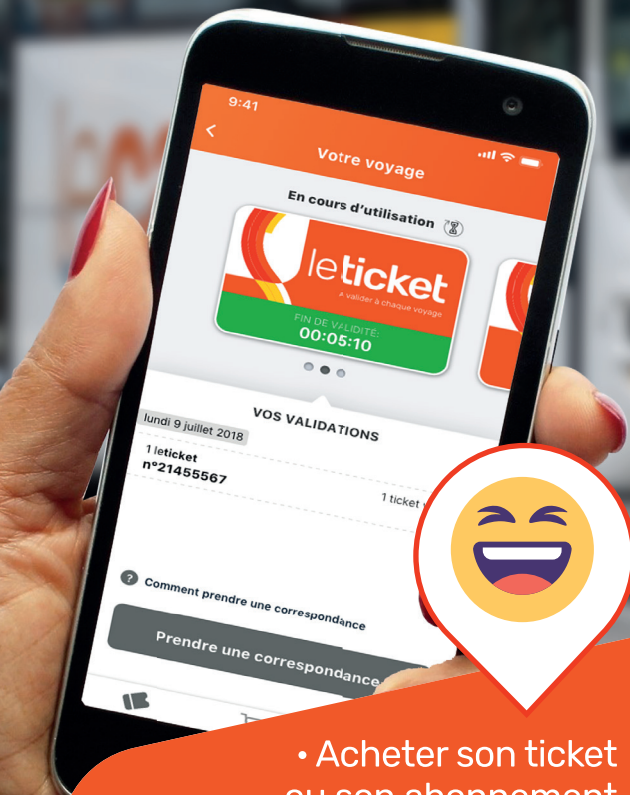

SAMEDI - SAUF JOURS FÉRIÉS

TOUTE L'ANNÉE						
ST-PAUL-LEZ-DURANCE - CEA / Hameau	06:32	09:32	13:18	17:04		
ST-PAUL-LEZ-DURANCE - Centre	06:35	09:35	13:21	17:08		
PEYROLLES-EN-PROVENCE - Centre	06:47	09:47	13:33	17:20		
MEYRARGUES - Les Trois Gares	06:54	09:53	13:39	17:26		
MEYRARGUES - Pôle d'Echanges	06:55	09:54	13:40	17:27		
MEYRARGUES - Centre Commercial	06:56	09:55	13:41	17:28		
MEYRARGUES - Médiathèque	06:57	09:56	13:42	17:29		
MEYRARGUES - Vincent Scotto	07:00	09:58	13:45	17:32		
MEYRARGUES - La Carrière	07:03	10:01	13:48	17:35		
VENELLES - Collet	07:05	10:03	13:50	17:37		
VENELLES - Les Cabassols	-	-	-	17:40		
VENELLES - Les Logissons	-	-	-	17:43		
AIX-EN-PROVENCE - P+R Route des Alpes	07:20	10:17	14:04	17:52		
AIX-EN-PROVENCE - Zola	07:23	10:19	14:06	17:54		
AIX-EN-PROVENCE - Bellegarde	07:24	10:20	14:07	17:55		
AIX-EN-PROVENCE - Silvacane	07:29	10:25	14:11	18:00		
AIX-EN-PROVENCE - Gare routière	07:35	10:30	14:15	18:05		

Vous êtes à deux doigts de
CHANGER DE MOOD
avec l'application
La Métropole Mobilité